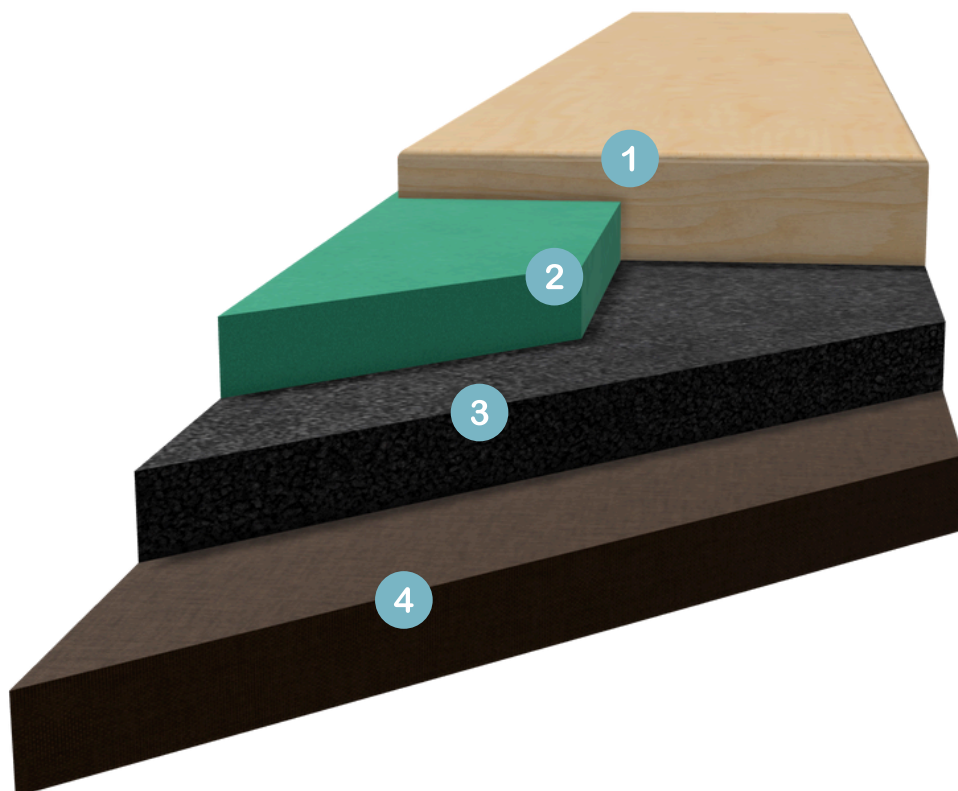

El durmiente de madera Leaf acetilado es una opción excepcional para aquellos que buscan una solución duradera y estéticamente atractiva para su jardín o proyecto de paisajismo.

Con sus dos terminaciones, rústica y cepillada, este durmiente se adapta fácilmente a diferentes diseños, y sus terminaciones pueden ser personalizadas según las preferencias del proyecto.

Esto significa que los durmientes de madera Leaf acetilado pueden soportar condiciones adversas sin deteriorarse, lo que los convierte en una inversión a largo plazo.

Terminación rústica

Terminación cepillada

## Largos disponibles de la madera

Medidas referenciales, estas varían según requerimiento del cliente.\*\*

- 1 - Durmiente madera de Leaf acetilado.
- 2 - Capa superior del suelo (Césped).
- 3 - Capa intermedia niveladora de 2 cm de espesor (Gravilla/Piedras).
- 4 - Capa inferior del suelo (Tierra).