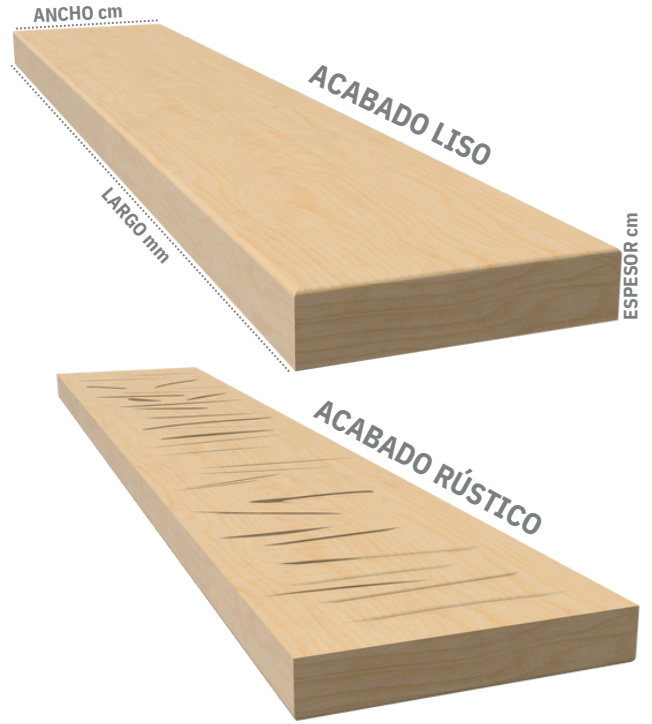

El durmiente de madera Leaf acetilado es una opción excepcional para aquellos que buscan una solución duradera y estéticamente atractiva para su jardín o proyecto de paisajismo.

Con sus dos terminaciones, rústica y cepillada, este durmiente se adapta fácilmente a diferentes diseños, y sus terminaciones pueden ser personalizadas según las preferencias del proyecto.

Esto significa que los durmientes de madera Leaf acetilado pueden soportar condiciones adversas sin deteriorarse, lo que los convierte en una inversión a largo plazo.

Terminación rústica

Terminación cepillada

Carbono negativo y Renovable

60 años vida útil mínima (BRE)\*

50 años de garantía

Libertad de diseño

ESPESOR cm			ANCHO cm
2,3	3,5	4,7	15
2,3	3,5	4,7	15
2,3	3,5	4,7	15
2,3	3,5	4,7	15

## Largos disponibles de la madera

Medidas referenciales, estas varían según requerimiento del cliente.\*\*