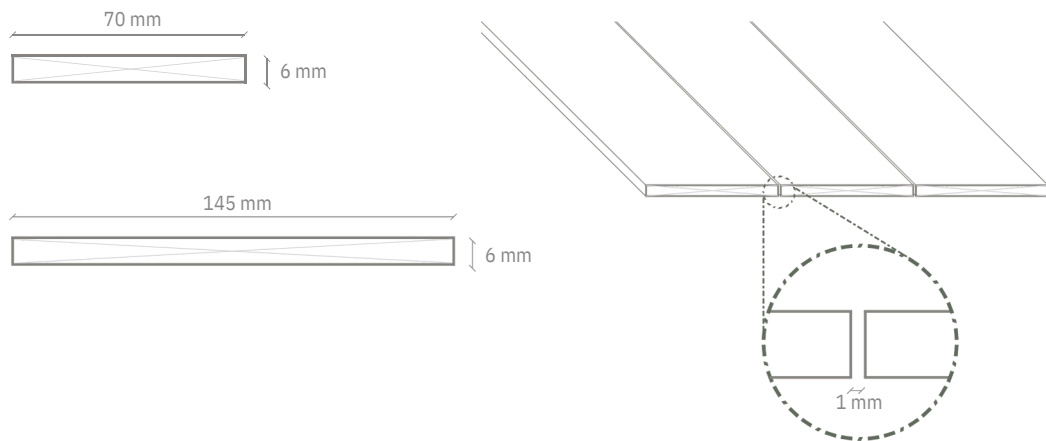

Westy_

Revestimiento rústico con canto recto
Revestimiento lijado con canto recto

Instalación

Vista de planta

- * La instalación puede ser realizada mediante tornillos de acero inoxidable.
- * La subestructura puede ser de aluminio, metal o madera estable.
- * Distancia entre apoyos: 300 mm.