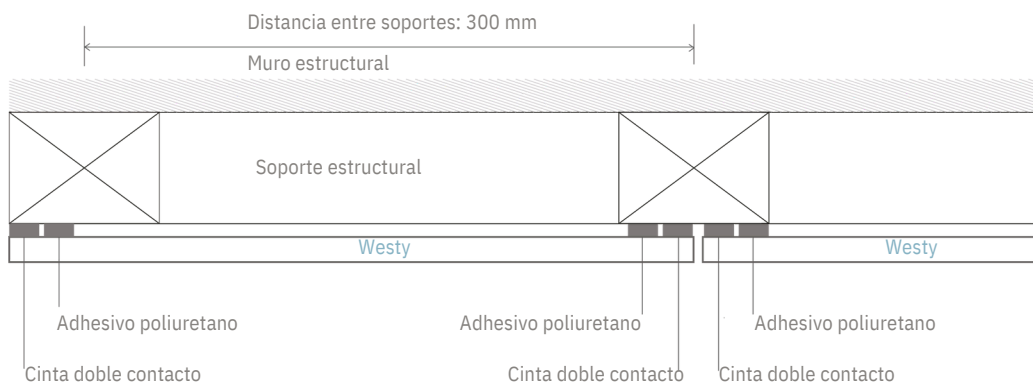

Elige formato y color.

Westy es un revestimiento rústico de madera acetilada especial para interiores y áreas húmedas.

- Aplicaciones: Baños, muros, cielos, muebles.
- Usos: Residencial, corporativo, retail, gubernamental, hotelería.

Westy_

Revestimiento rústico con canto recto
Revestimiento lijado con canto recto

Instalación

Vista de planta

- * La instalación puede ser realizada mediante tornillos de acero inoxidable.
- * La subestructura puede ser de aluminio, metal o madera estable.
- * Distancia entre apoyos: 300 mm.