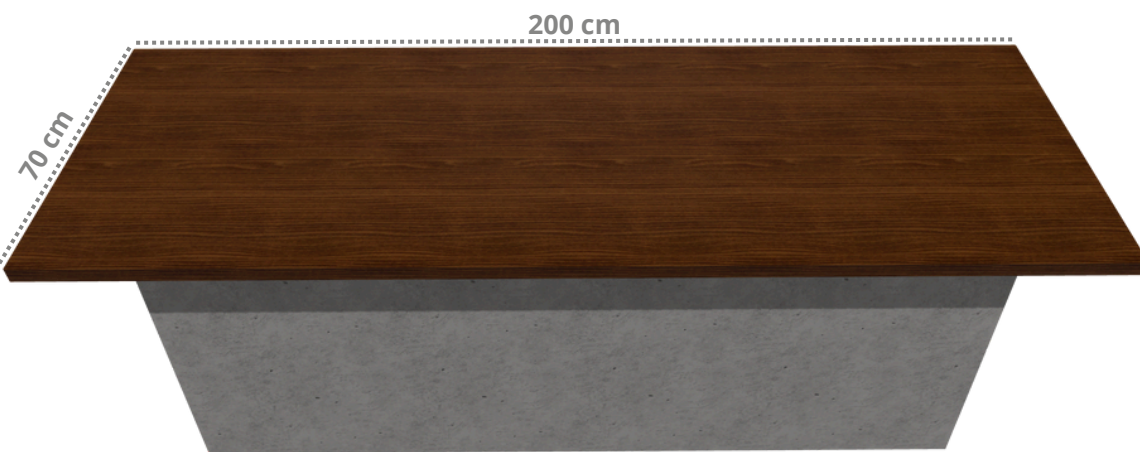

Carbono negativo y Renovable

60 años vida útil mínima (BRE)*

50 años de garantía

Libertad de diseño

Las medidas varían según el requerimiento del cliente.**