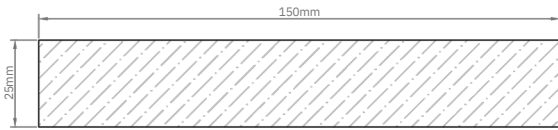

Estas medidas pueden variar en su medida nominal entre 0 a +3 mm.

Largos disponibles

2400 mm

4200 mm

3000 mm

4800 mm

3600 mm

*Otros formatos especiales disponibles a pedido. Consultar a Leaf.

Estas medidas pueden variar en su medida nominal entre 0 a ± 2 mm.

Largos disponibles

2400 mm

4200 mm

3000 mm

4800 mm

3600 mm

*Otros formatos especiales disponibles a pedido. Consultar a Leaf.