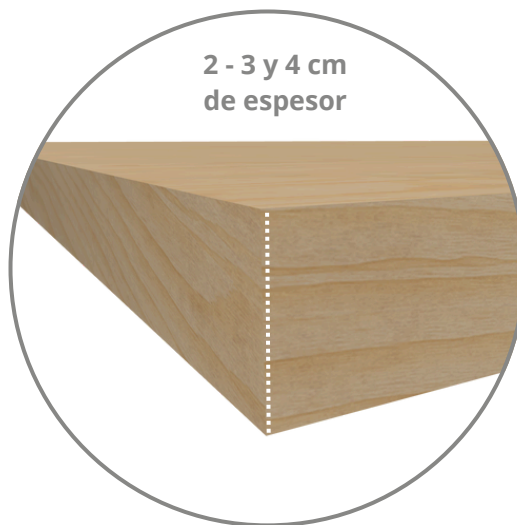

LEAF - TABLEROS MIKO

- -50 años de garantía en exterior
- -25 años de garantía bajo agua
- -100% madera natural, sin químicos tóxicos
- -Para todo tipo de climas, con baja acumulación de calor
- -Indigestible para termitas y otros insectos

Carbono negativo y Renovable

60 años vida útil mínima (BRE)*

50 años de garantía

Libertad de diseño