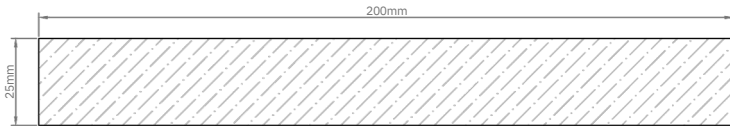

Estas medidas pueden variar en su medida nominal entre 0 a +3 mm.

Largos disponibles

2400 mm

4200 mm

3000 mm

4800 mm

3600 mm

*Otros formatos especiales disponibles a pedido. Consultar a Leaf.

Estas medidas pueden variar en su medida nominal entre 0 a ± 2 mm.

Largos disponibles

2400 mm

4200 mm

3000 mm

4800 mm

3600 mm

*Otros formatos especiales disponibles a pedido. Consultar a Leaf.