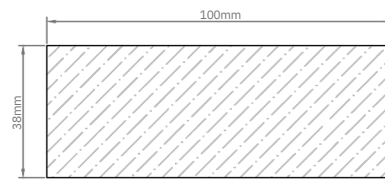

Estas medidas pueden variar en su medida nominal entre 0 a +3 mm.

Largos disponibles

2400 mm

4200 mm

3000 mm

4800 mm

3600 mm

*Otros formatos especiales disponibles a pedido. Consultar a Leaf.

Estas medidas pueden variar en su medida nominal entre 0 a ± 2 mm.

Largos disponibles

2400 mm

4200 mm

3000 mm

4800 mm

3600 mm

*Otros formatos especiales disponibles a pedido. Consultar a Leaf.