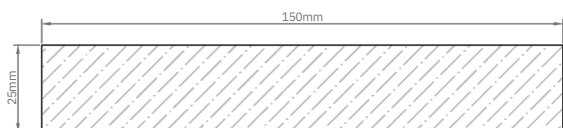

Estas medidas pueden variar en su medida nominal entre 0 a +3 mm.

Largos disponibles

2400 mm

4200 mm

3000 mm

4800 mm

3600 mm

*Otros formatos especiales disponibles a pedido. Consultar a Leaf.

Estas medidas pueden variar en su medida nominal entre 0 a ± 2 mm.

Largos disponibles

2400 mm

4200 mm

3000 mm

4800 mm

3600 mm

*Otros formatos especiales disponibles a pedido. Consultar a Leaf.