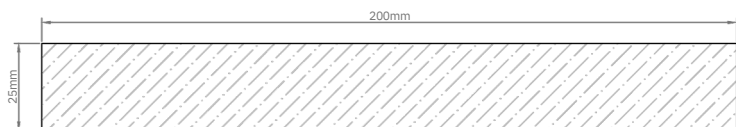

Estas medidas pueden variar en su medida nominal entre 0 a +3 mm.

Largos disponibles

2400 mm

4200 mm

3000 mm

4800 mm

3600 mm

*Otros formatos especiales disponibles a pedido. Consultar a Leaf.

Estas medidas pueden variar en su medida nominal entre 0 a ± 2 mm.

Largos disponibles

2400 mm

4200 mm

3000 mm

4800 mm

3600 mm

*Otros formatos especiales disponibles a pedido. Consultar a Leaf.