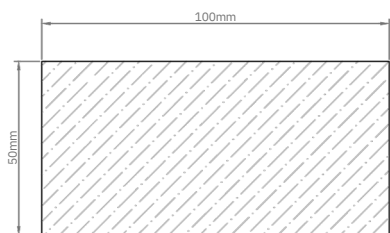

Estas medidas pueden variar en su medida nominal entre 0 a +3 mm.

Largos disponibles

2400 mm

4200 mm

3000 mm

4800 mm

3600 mm

*Otros formatos especiales disponibles a pedido. Consultar a Leaf.

Estas medidas pueden variar en su medida nominal entre 0 a ± 2 mm.

Largos disponibles

2400 mm

4200 mm

3000 mm

4800 mm

3600 mm

*Otros formatos especiales disponibles a pedido. Consultar a Leaf.