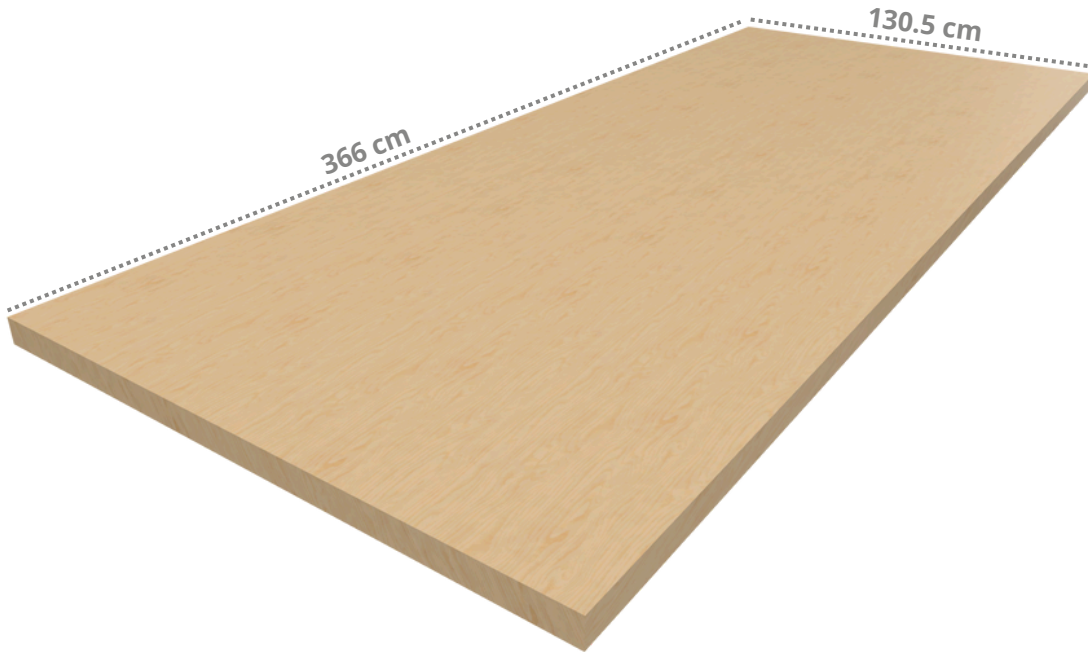

Carbono negativo y Renovable

60 años vida útil mínima (BRE)*

50 años de garantía

Libertad de diseño