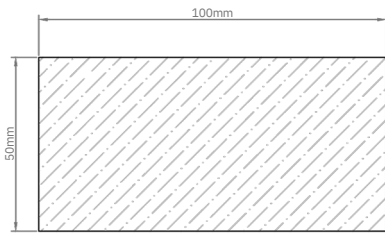

Estas medidas pueden variar en su medida nominal entre 0 a +3 mm.

Largos disponibles

2400 mm

4200 mm

3000 mm

4800 mm

3600 mm

*Otros formatos especiales disponibles a pedido. Consultar a Leaf.

Estas medidas pueden variar en su medida nominal entre 0 a ± 2 mm.

Largos disponibles

2400 mm

4200 mm

3000 mm

4800 mm

3600 mm

*Otros formatos especiales disponibles a pedido. Consultar a Leaf.