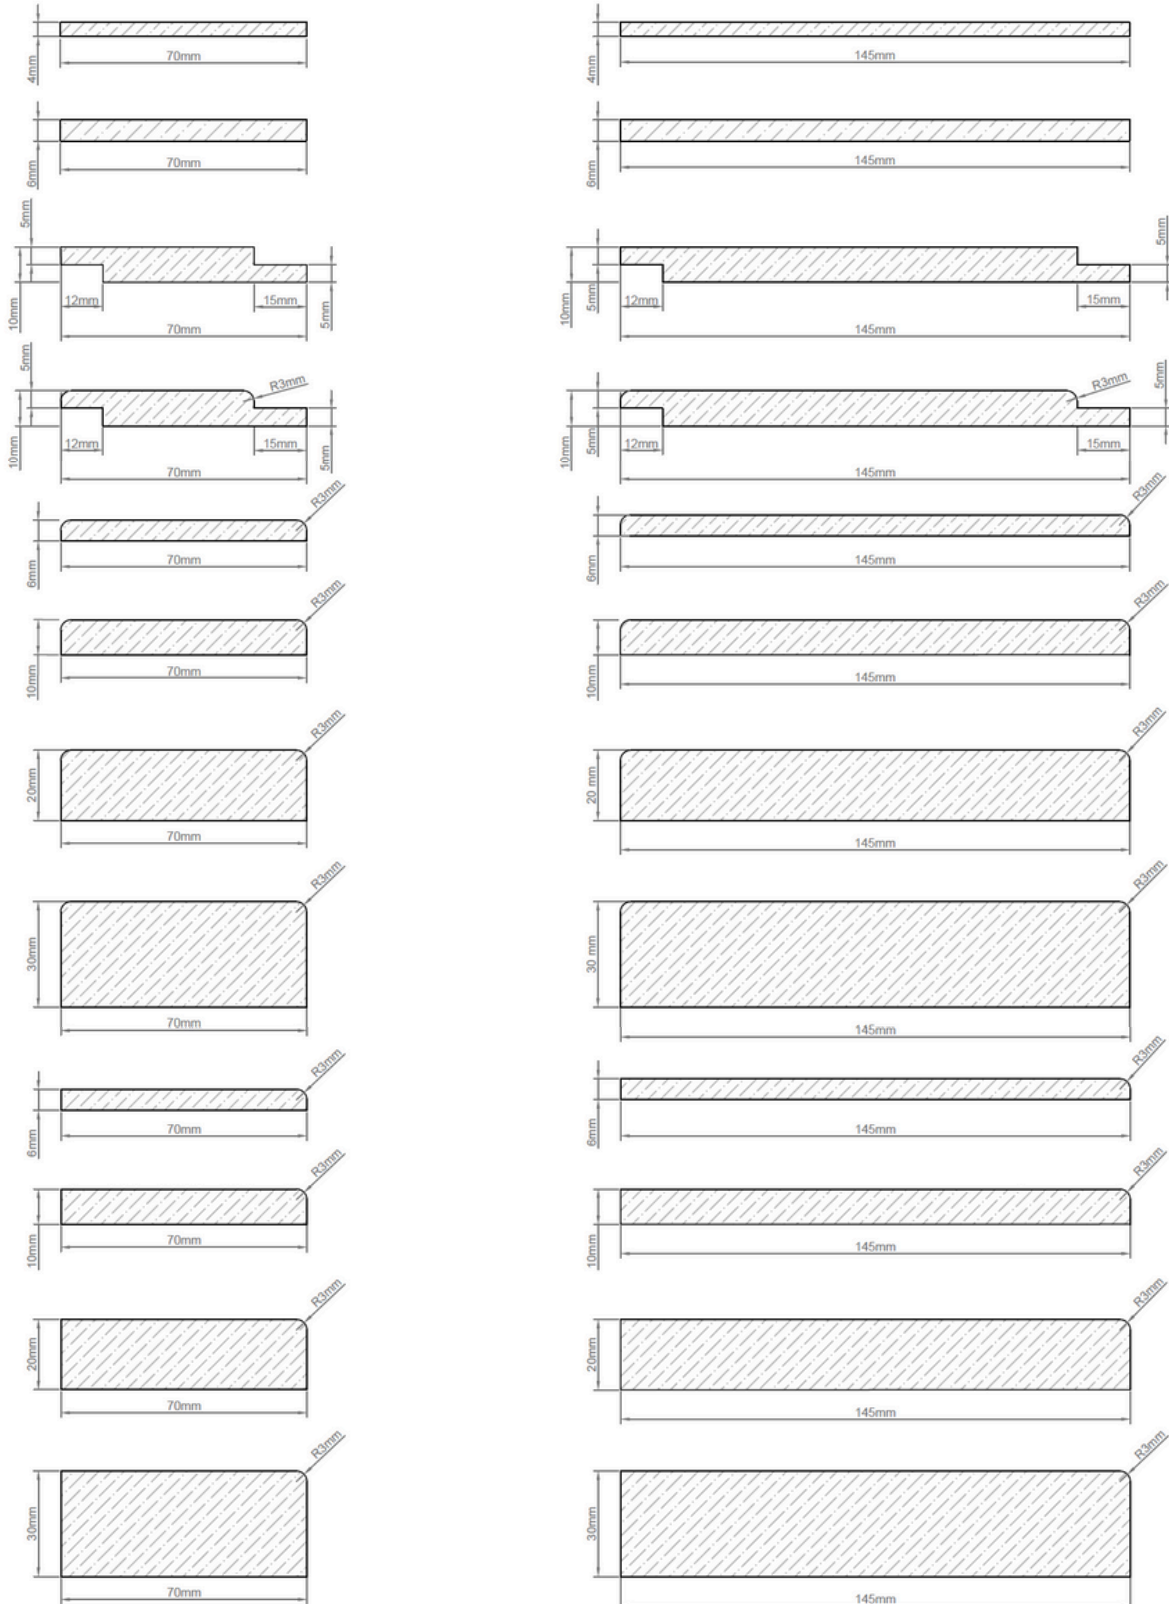

LEAF - FORMATOS

FORMATOS

- -50 años de garantía en exterior
- -25 años de garantía bajo agua
- -100% madera natural, sin químicos tóxicos
- -Para todo tipo de climas, con baja acumulación de calor
- -Indigestible para termitas y otros insectos