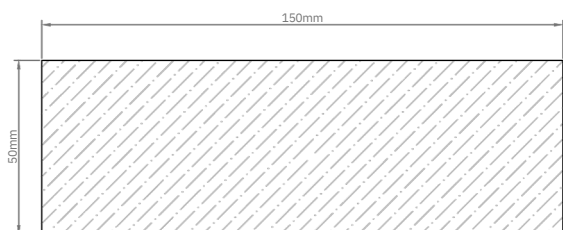

Estas medidas pueden variar en su medida nominal entre 0 a +3 mm.

Largos disponibles

2400 mm

4200 mm

3000 mm

4800 mm

3600 mm

*Otros formatos especiales disponibles a pedido. Consultar a Leaf.

Estas medidas pueden variar en su medida nominal entre 0 a ± 2 mm.

Largos disponibles

2400 mm

4200 mm

3000 mm

4800 mm

3600 mm

*Otros formatos especiales disponibles a pedido. Consultar a Leaf.