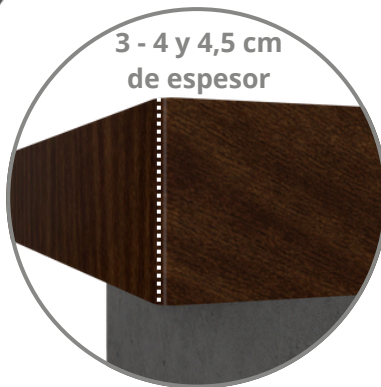

Carbono negativo y Renovable

60 años vida útil mínima (BRE)*

50 años de garantía

Libertad de diseño

Las medidas varían según el requerimiento del cliente.**