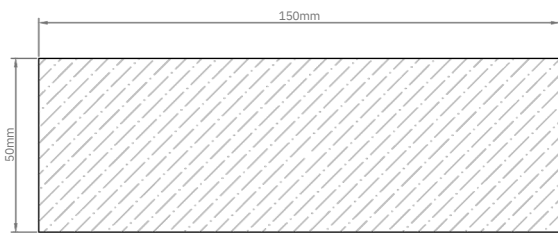

Estas medidas pueden variar en su medida nominal entre 0 a +3 mm.

Largos disponibles

2400 mm

4200 mm

3000 mm

4800 mm

3600 mm

*Otros formatos especiales disponibles a pedido. Consultar a Leaf.

Estas medidas pueden variar en su medida nominal entre 0 a ± 2 mm.

Largos disponibles

2400 mm

4200 mm

3000 mm

4800 mm

3600 mm

*Otros formatos especiales disponibles a pedido. Consultar a Leaf.