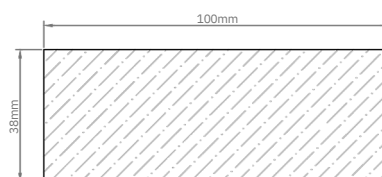

Estas medidas pueden variar en su medida nominal entre 0 a +3 mm.

Largos disponibles

2400 mm

4200 mm

3000 mm

4800 mm

3600 mm

*Otros formatos especiales disponibles a pedido. Consultar a Leaf.

Estas medidas pueden variar en su medida nominal entre 0 a ± 2 mm.

Largos disponibles

2400 mm

4200 mm

3000 mm

4800 mm

3600 mm

*Otros formatos especiales disponibles a pedido. Consultar a Leaf.