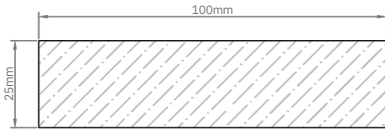

Estas medidas pueden variar en su medida nominal entre 0 a +3 mm.

Largos disponibles

2400 mm

4200 mm

3000 mm

4800 mm

3600 mm

*Otros formatos especiales disponibles a pedido. Consultar a Leaf.

Estas medidas pueden variar en su medida nominal entre 0 a ± 2 mm.

Largos disponibles

2400 mm

4200 mm

3000 mm

4800 mm

3600 mm

*Otros formatos especiales disponibles a pedido. Consultar a Leaf.